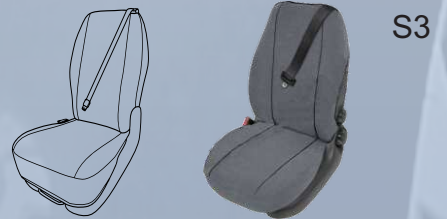

Sitzbezüge