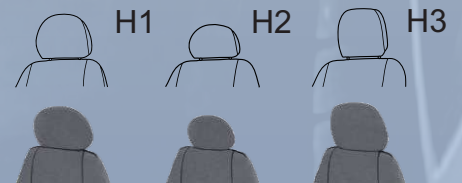

Kopfstützenbezüge