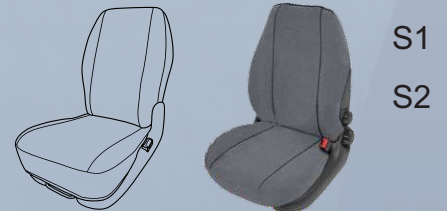

Sitzbezüge