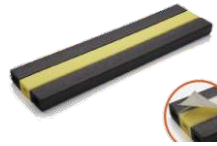

Türschutz für Garage

- praktische Schutzleiste für die Garage
- schützen Autotür beim Öffnen vor Beschädigung
- Inhalt 1 Stück
- Größe 50 x 12,5 x 3 cm
- selbstklebend

Art.-Nr. 353564

siehe Accessoires